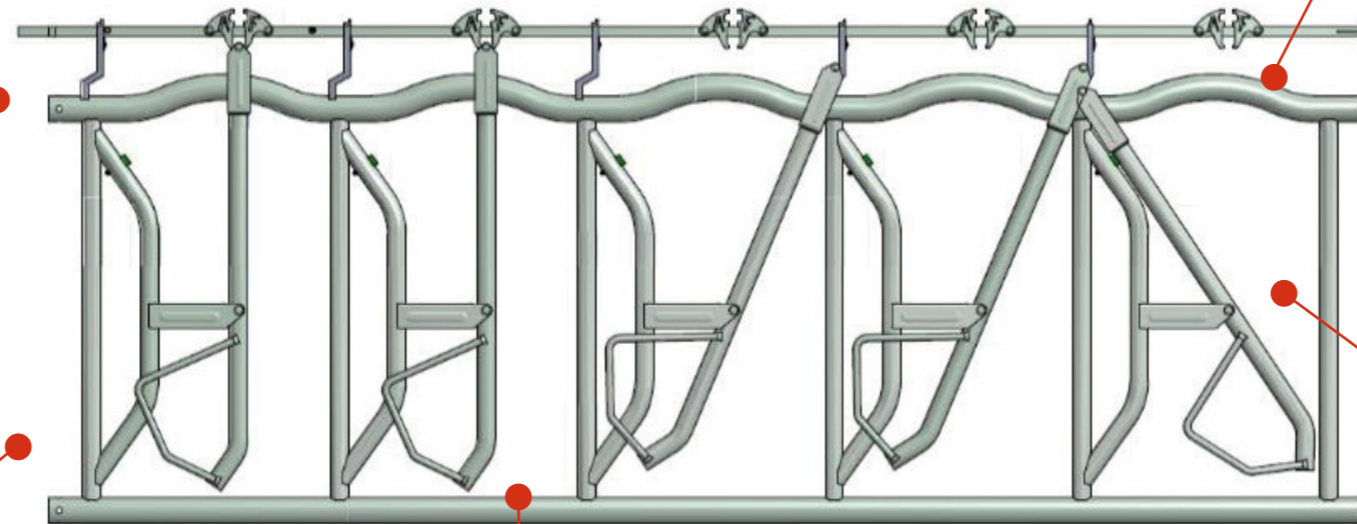

De zelfsluitende veiligheidsvoerhekken van Cowhouse kenmerken zich door eenvoud en

functionaliteit. De voerhekken zijn in diverse lengtes leverbaar, van 2 t/m 9 vreetplaatsen, en zijn volledig thermisch verzinkt. Alle vreetplaatsen kunnen zowel gezamenlijk als individueel geopend en gesloten worden. Dit maakt fysieke onderzoeken aan het voerhek, zoals vaccineren, insemineren én afkalfcontroles, makkelijker en sneller.

Koeien kunnen individueel vastgezet worden met een vastzetpin

Eveneens kunnen ze individueel los gemaakt worden van achter de koe d.m.v. een telescopische bedieningsstick

Kenmerken Golfvoerhek

Koelvriendelijk design

Eenvoud en functionaliteit

Geluidsarm

Vreetplaatsbreedtes variëren van 65 tot 75 cm

Minimale slijtage

Versterkt draaipunt waardoor er minimale slijtage optreedt. Geen slijtgevoelige veren en rubbers in de slagspijlen

Gebogen top rail

Zeer grote kopgatopening van 47 cm

Technische gegevens

8 vreetplaatsen

9 vreetplaatsen

Bevestiging Golfvoerhek

Type	Afmeting
0 - 5 cm	140 mm (A) x 63 mm (B) x 63 mm (C)
5 - 10 cm	210 mm (A) x 63 mm (B) x 63 mm (C)
10 - 20 cm	315 mm (A) x 63 mm (B) x 63 mm (C)