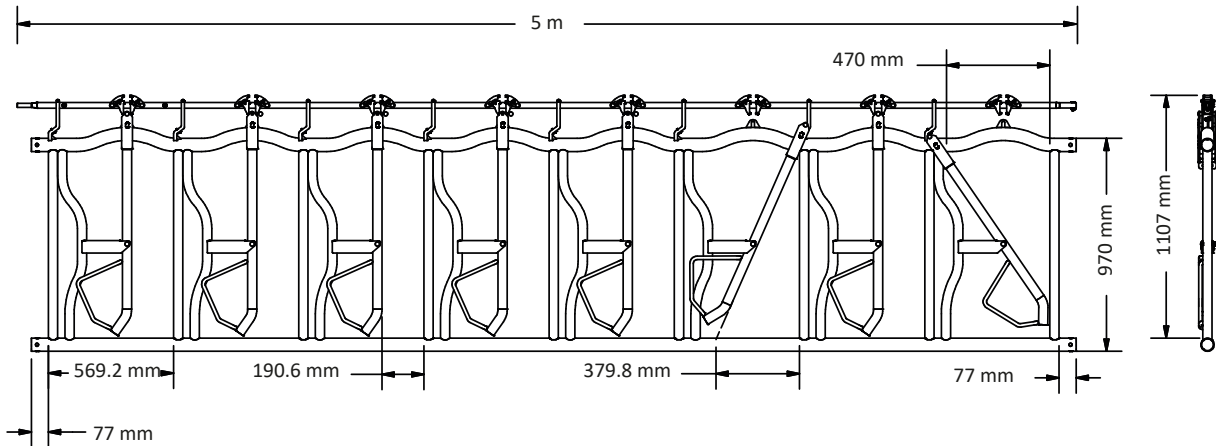

Eenvoud en functionaliteit

Geluidsarm

Vreetplaatsbreedtes variëren van 65 tot 75 cm

Minimale slijtage

Versterkt draaipunt waardoor er minimale slijtage optreedt. Geen slijtgevoelige veren en rubbers in de slagspijlen

Gebogen top rail

Zeer grote kopgatopening van 47 cm

Technische gegevens

8 vreetplaatsen

9 vreetplaatsen

Bevestiging Golfvoerhek

Type	Afmeting
0 - 5 cm	140 mm (A) x 63 mm (B) x 63 mm (C)
5 - 10 cm	210 mm (A) x 63 mm (B) x 63 mm (C)
10 - 20 cm	315 mm (A) x 63 mm (B) x 63 mm (C)