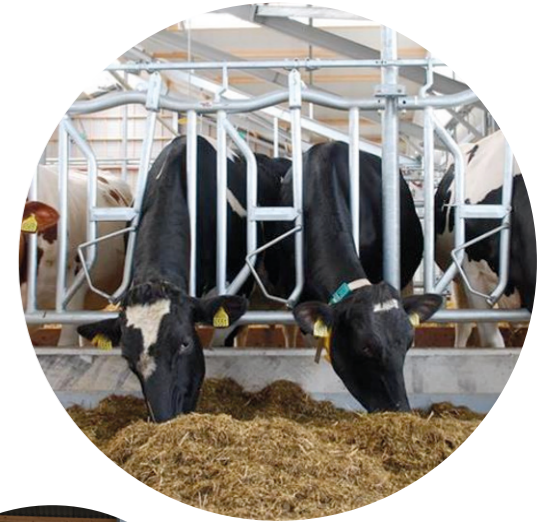

De zelfsluitende veiligheidsvoerhekken van Cowhouse kenmerken zich door eenvoud en

functionaliteit. De voerhekken zijn in diverse lengtes leverbaar, van 2 t/m 9 vreetplaatsen, en zijn volledig thermisch verzinkt. Alle vreetplaatsen kunnen zowel gezamenlijk als individueel geopend en gesloten worden. Dit maakt fysieke onderzoeken aan het voerhek, zoals vaccineren, insemineren én afkalfcontroles, makkelijker en sneller.

Koeien kunnen individueel vastgezet worden met een vastzetpin

Eveneens kunnen ze individueel los gemaakt worden van achter de koe d.m.v. een telescopische bedieningsstick

Kenmerken Golfvoerhek

Koelvriendelijk design

Eenvoud en functionaliteit

Geluidsarm

Vreetplaatsbreedtes variëren van 65 tot 75 cm

Minimale slijtage

Versterkt draaipunt waardoor er minimale slijtage optreedt. Geen slijtgevoelige veren en rubbers in de slagspijlen

Gebogen top rail

Zeer grote kopgatopening van 47 cm

Technische gegevens

8 vreetplaatsen

9 vreetplaatsen

Bevestiging Golfvoerhek

Type	Afmeting
0 - 5 cm	140 mm (A) x 63 mm (B) x 63 mm (C)
5 - 10 cm	210 mm (A) x 63 mm (B) x 63 mm (C)
10 - 20 cm	315 mm (A) x 63 mm (B) x 63 mm (C)