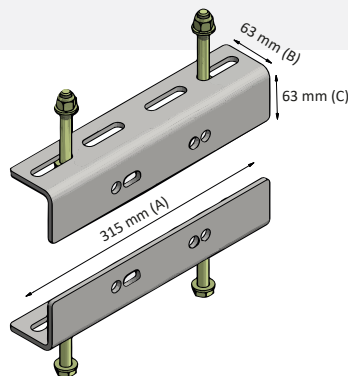

Eenvoud en functionaliteit

Geluidsarm

Vreetplaatsbreedtes variëren van 65 tot 75 cm

Minimale slijtage

Versterkt draaipunt waardoor er minimale slijtage optreedt. Geen slijtgevoelige veren en rubbers in de slagspijlen

Gebogen top rail

Zeer grote kopgatopening van 47 cm

Technische gegevens

8 vreetplaatsen

9 vreetplaatsen

Bevestiging Golfvoerhek

Type	Afmeting
0 - 5 cm	140 mm (A) x 63 mm (B) x 63 mm (C)
5 - 10 cm	210 mm (A) x 63 mm (B) x 63 mm (C)
10 - 20 cm	315 mm (A) x 63 mm (B) x 63 mm (C)

Middensteun

Middensteun	
Draadbeugel	M 12 - 60 x 90 mm

Cowhouse International

Meer weten?

www.cowhouse.nl

Nobelweg 1

8912 BJ Leeuwarden

+31 (0)88 1012 900