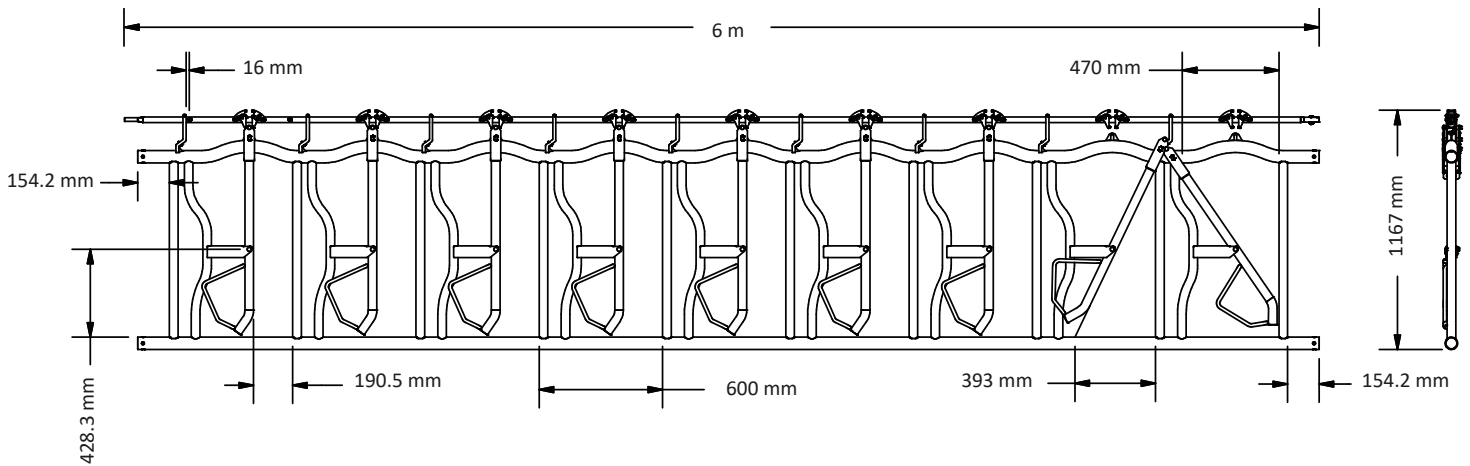

Eenvoud en functionaliteit

Geluidsarm

Vreetplaatsbreedtes variëren van 65 tot 75 cm

Minimale slijtage

Versterkt draaipunt waardoor er minimale slijtage optreedt. Geen slijtgevoelige veren en rubbers in de slagspijlen

Gebogen top rail

Zeer grote kopgatopening van 47 cm

Technische gegevens

8 vreetplaatsen

9 vreetplaatsen

Bevestiging Golfvoerhek

Type	Afmeting
0 - 5 cm	140 mm (A) x 63 mm (B) x 63 mm (C)
5 - 10 cm	210 mm (A) x 63 mm (B) x 63 mm (C)
10 - 20 cm	315 mm (A) x 63 mm (B) x 63 mm (C)