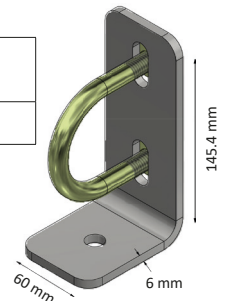

Eenvoud en functionaliteit

Geluidsarm

Vreetplaatsbreedtes variëren van 65 tot 75 cm

Minimale slijtage

Versterkt draaipunt waardoor er minimale slijtage optreedt. Geen slijtgevoelige veren en rubbers in de slagspijlen

Gebogen top rail

Zeer grote kopgatopening van 47 cm

Technische gegevens

8 vreetplaatsen

9 vreetplaatsen

Bevestiging Golfvoerhek

Type	Afmeting
0 - 5 cm	140 mm (A) x 63 mm (B) x 63 mm (C)
5 - 10 cm	210 mm (A) x 63 mm (B) x 63 mm (C)
10 - 20 cm	315 mm (A) x 63 mm (B) x 63 mm (C)

Middensteun

Middensteun	
Draadbeugel	M 12 - 60 x 90 mm

Cowhouse International

Meer weten?

www.cowhouse.nl

Nobelweg 1

8912 BJ Leeuwarden

+31 (0)88 1012 900