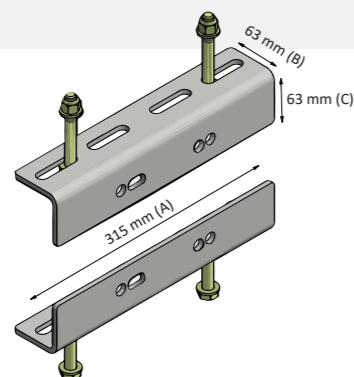

### Fixation cornadis CSL

Type	Mesure par type
0 - 5 cm	140 mm (A) x 63 mm (B) x 63 mm (C)
5 - 10 cm	210 mm (A) x 63 mm (B) x 63 mm (C)
10 - 20 cm	315 mm (A) x 63 mm (B) x 63 mm (C)