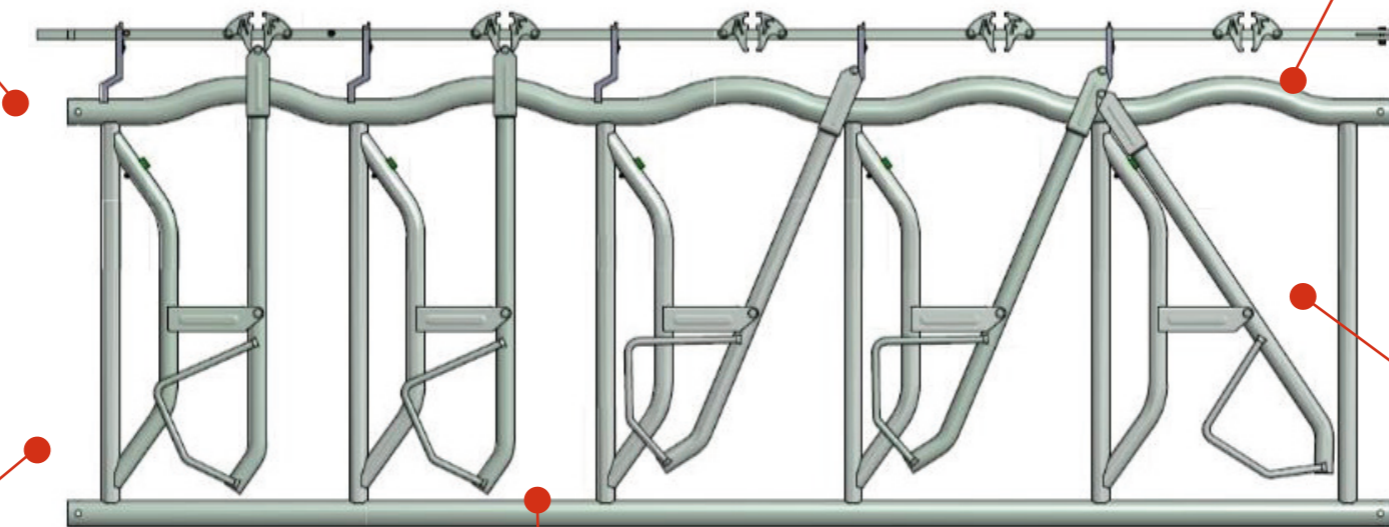

## Cornadis d'alimentation CSL

Le nec plus ultra en matière de solutions d'alimentation frontale pour le confort des vaches, le cornadis CSL offre une ouverture supérieure exceptionnellement large et le tube du haut incurvé qui minimise le contact avec la tête de la vache. Les verrous de tête CSL ont une ouverture incurvée de 47 cm sur le dessus et toutes les caractéristiques standards sont offertes avec tous nos verrous automatiques.

Les vaches peuvent être bloquées individuellement à l'aide d'une goupille de verrouillage. Elles peuvent également être libérées individuellement par l'arrière au moyen d'un bâton de commande télescopique.

### Caractéristiques Cornadis d'alimentation CSL

Un design qui respecte la vache

Simplicité et fonctionnalité

Fonctionnement silencieux

La largeur des places varie de 65 à 75 cm

Faible maintenance

Nos serrures automatiques CSL ont un nombre minimal de pièces mobiles, ce qui signifie qu'il y a moins de risques que des pièces tombent en panne et que des problèmes surviennent.

Une ouverture incurvée

Grande ouverture de 47 cm et rail supérieur incurvé