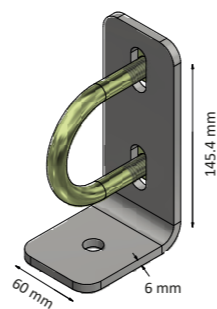

Données Techniques

8 ouvertures

9 ouvertures

Fixation cornadis CSL

Type	Mesure par type
0 - 5 cm	140 mm (A) x 63 mm (B) x 63 mm (C)
5 - 10 cm	210 mm (A) x 63 mm (B) x 63 mm (C)
10 - 20 cm	315 mm (A) x 63 mm (B) x 63 mm (C)

Support du milieu

Support du milieu	
U-bolt	60mm x 90 m Leg x 38 Thread M12

Cow House

Cornadis d'alimentation CSL

Cowhouse International
Voulez-vous en savoir plus ?
www.cowhouse.nl/fr

Adresse: Nobelweg 1
8912 BJ Leeuwarden
Pays-Bas

Contactez notre manager national :

Cowhouse France
Jacques LEHEC
06.83.72.43.84
jacqueslehec@gmail.com

**Plus de confort pour les vaches grâce
à l'ouverture supérieure**

Care for Cows