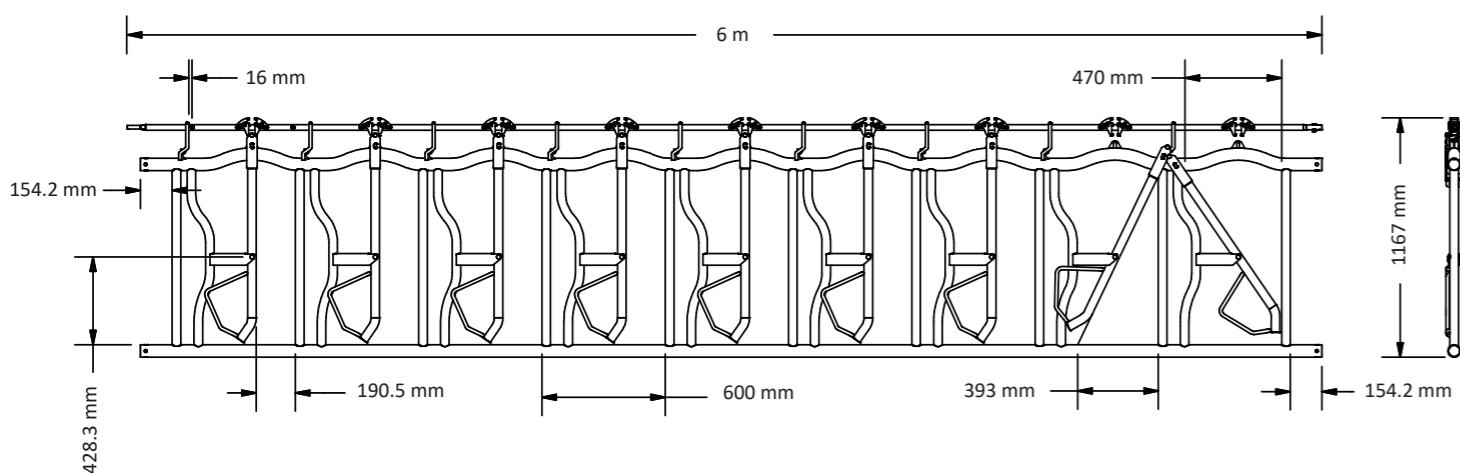

## Données Techniques

### Fixation cornadis CSL

Type	Mesure par type
0 - 5 cm	140 mm (A) x 63 mm (B) x 63 mm (C)
5 - 10 cm	210 mm (A) x 63 mm (B) x 63 mm (C)
10 - 20 cm	315 mm (A) x 63 mm (B) x 63 mm (C)

### Support du milieu

Support du milieu	
U-bolt	60mm x 90 m Leg x 38 Thread M12

Une ouverture incurvée

Grande ouverture de 47 cm et rail supérieur incurvé