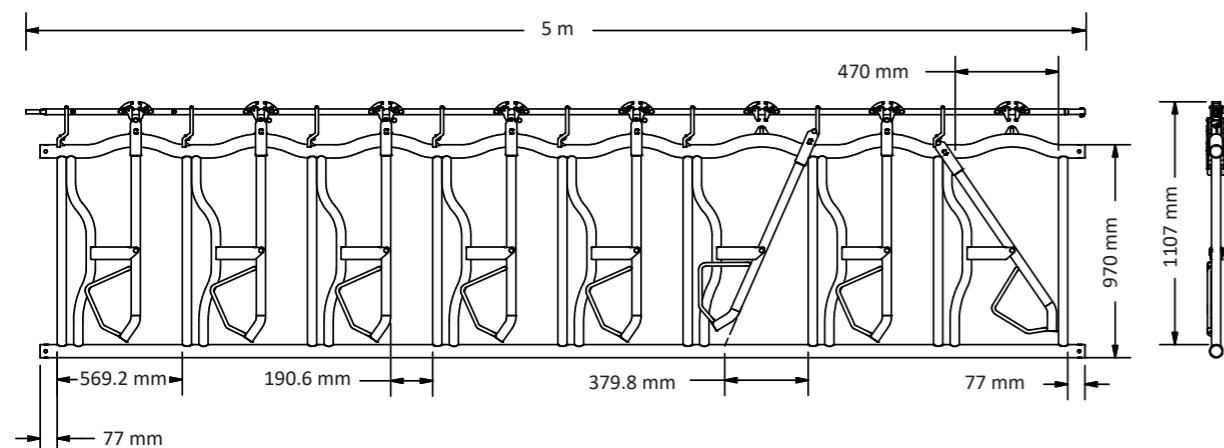

Données Techniques

8 ouvertures